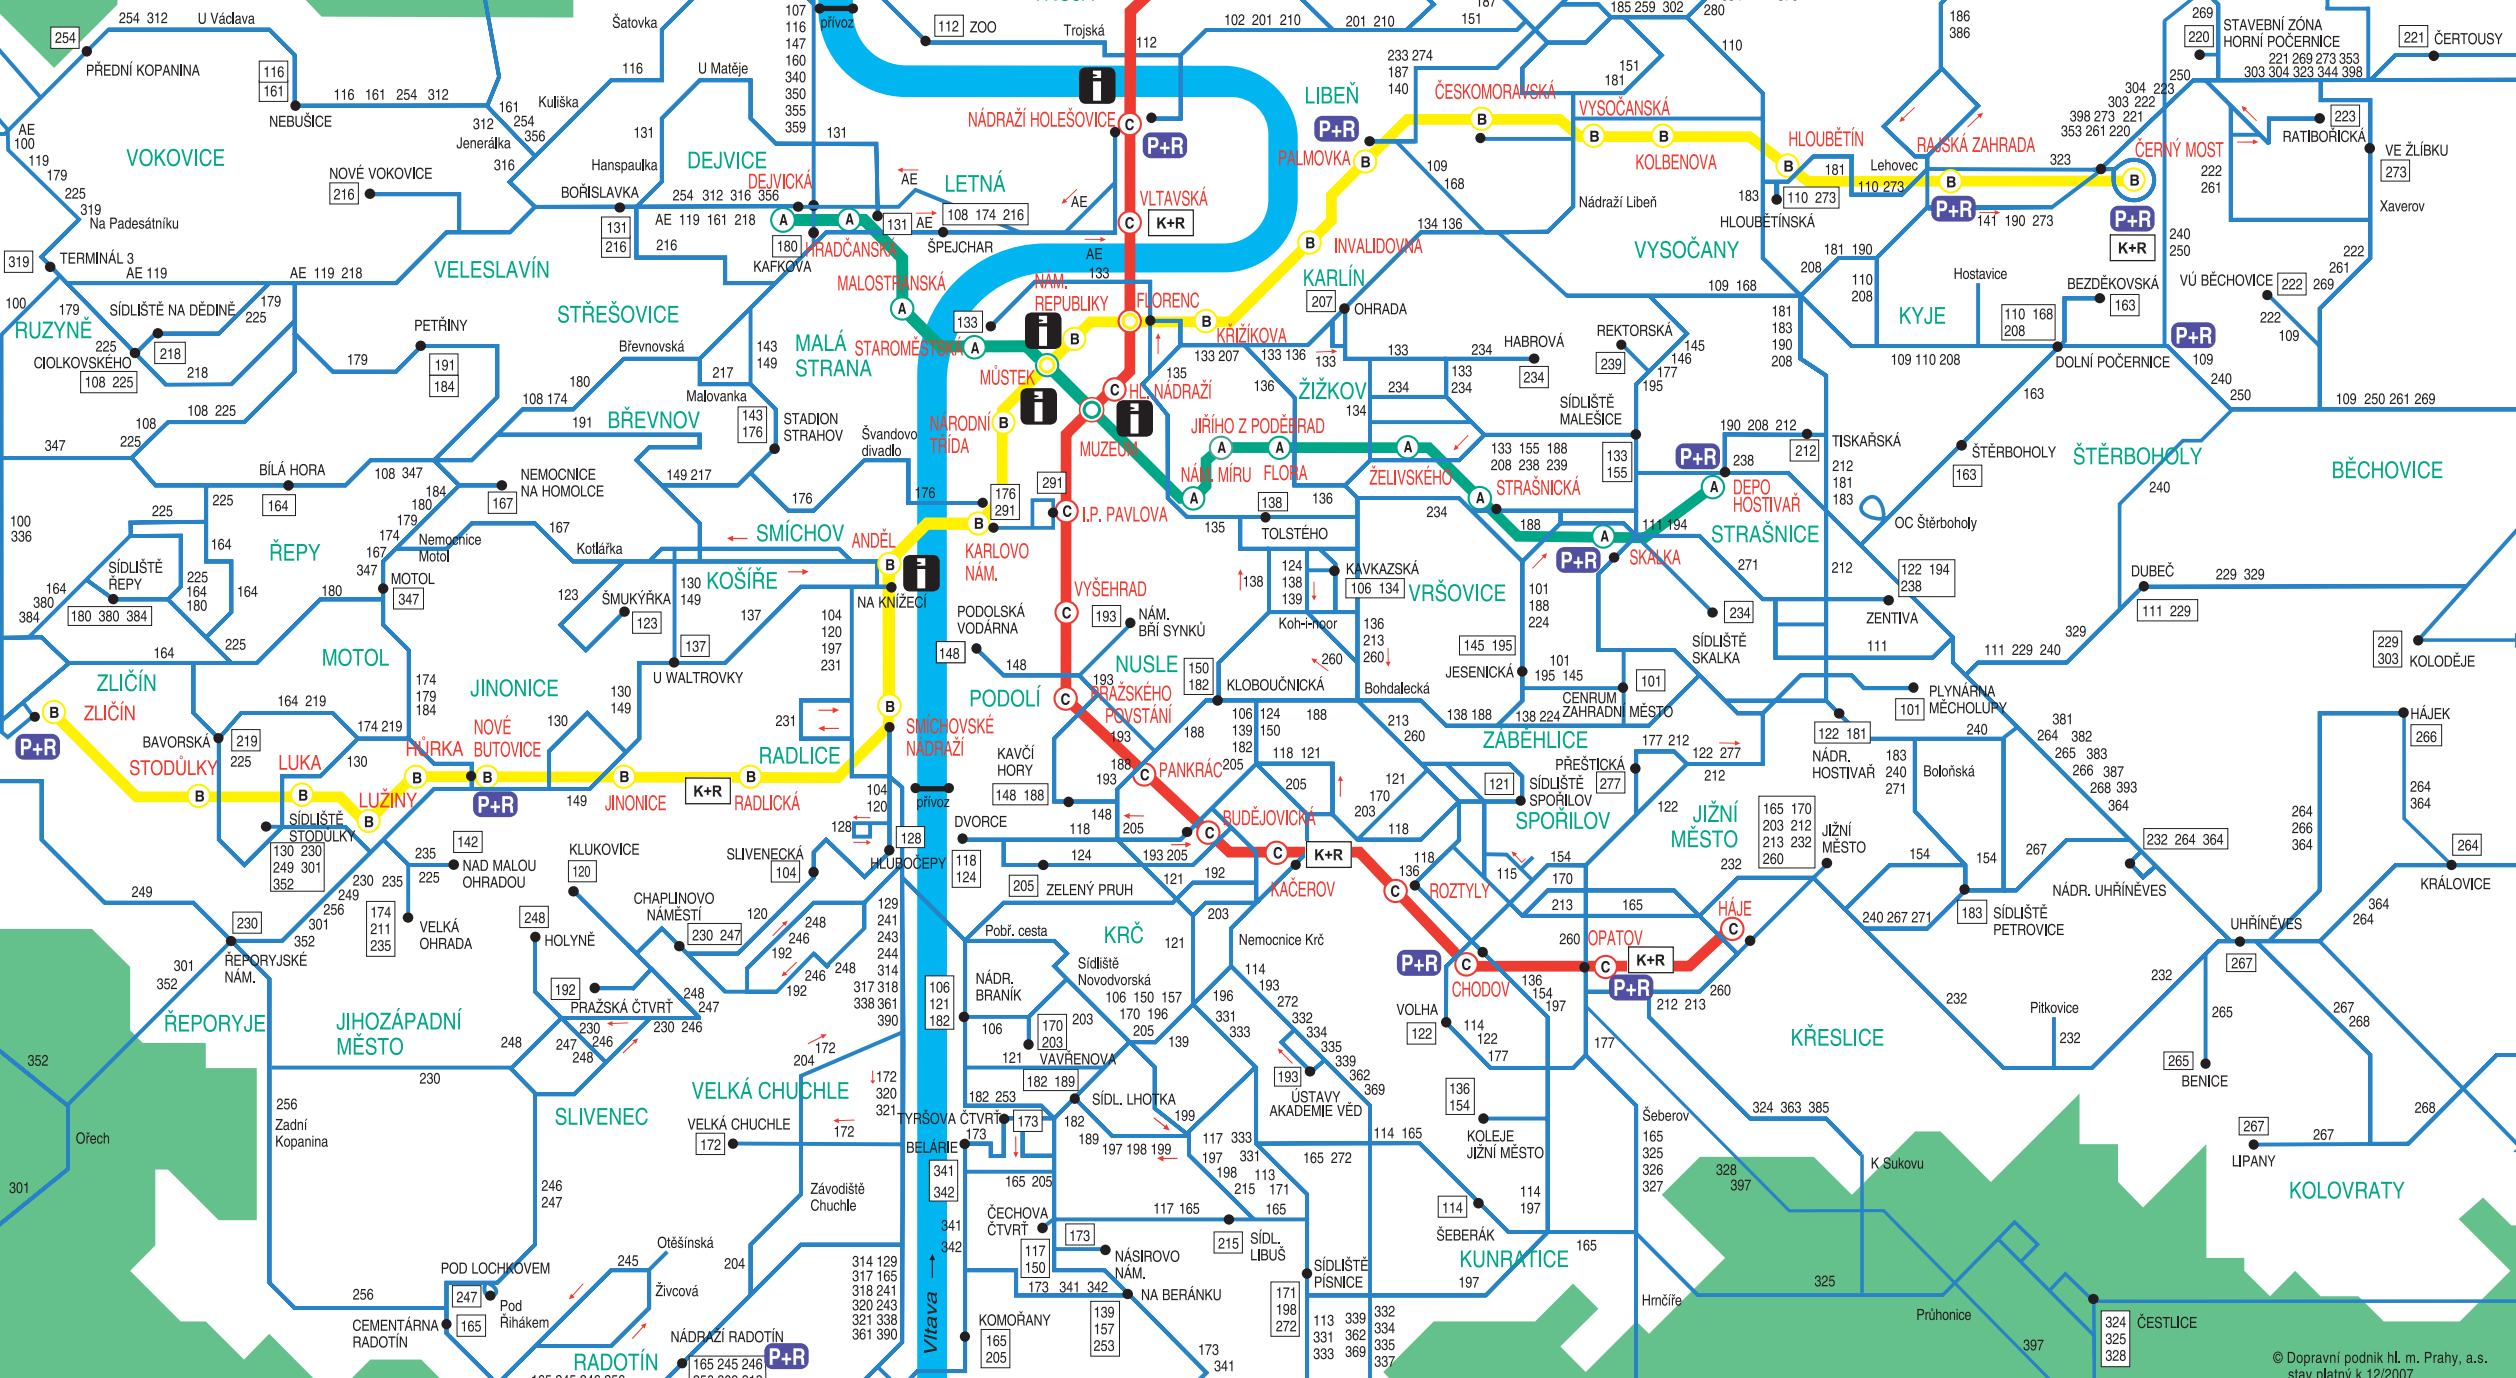

METRO A AUTOBUSY PRAŽSKÉ INTEGROVANÉ DOPRAVY

stanice metra "A":

1. **DEJVIČKA**
   Zastávky na Evropské třídě
   AE 119 161 218 254 312
2. Zastávky na Vítězném náměstí
   107 116 143 147 149 160 217 316 340 350 355 356 359
3. Zastávky v Kalfkové ulici
   180
4. + nácestné zastávky
   143 / 149 / 217

1. 312 • LICHOCEVES
2. 319 • JENEČ, VYSÍLACÍ STŘEDISKO
3. 100/119/179/225/254/319
   AE - AIRPORT EXPRESS
   LETIŠTĚ RUŽYNE

1. **HRADČANSKÁ**
   Zastávky v ul. Pod Kaštaný
   131
2. + nácestné zastávky
   na tř. Mladý Horákové
   108 / 174 / 216

1. **STAROMĚSTSKÁ**
   133

1. **NÁMĚSTÍ MÍRU**
   + nácestná zastávka 135

1. 347 • ZLIČÍN
   336 • HOSTIVICE,
   VE VILKÁCH

1. 257 • SOBÍN
   306 • JENEČ, VYSÍLACÍ STŘEDISKO

1. 307 • ÚHONICE; UNHOŠŤ
   308 • NUCICE
   309 • NÁDRAŽÍ RADOTÍN
   310 • RUDNÁ
   311 • ŘEVNICE
   347 • MOTOL
   380, 384 • RUDNÁ; BEROUN
   249 • TŘEBONICE

1. **FLORA**
   + nácestná zastávka
   136

1. **ŽELIVSKÉHO**
   124 135 139 155 188
   208 213 238 239
2. + nácestná zastávka
   134 / 234

1. **STRAŠNICKÁ**
   101 224
2. + nácestné zastávky
   188 / 234

1. **SKALKA**
   111 138 154 194 224
   271 277
2. + nácestné zastávky
   145 / 177 / 195

1. **DEPO HOSTIVAŘ**
   146 163 190 229 264
   265 266 268 329 364
   381 382 383 387 393
2. + nácestné zastávky
   206 / 212 / 238

stanice metra "B":

1. **ZLIČÍN**
   100 257 306 307 308
   309 310 311 336 347
   380 384
2. + nácestné zastávky
   164 / 380 / 384

1. **STODŮLKY**
   + nácestná zastávka
   225

1. **LUKA**
   + nácestné zastávky
   174 / 225 / 230 / 249
   301 / 352

DENNÍ PROVOZ

trvalý stav platný k 12/2007
V sobotu a v neděli
nejsou v provozu autobusové linky:

(- Kutná Hora *)
do takto označených
zastávek neplatí tarif PID

stanice metra "C":

1. **LÁDŮVÍ**
   103 134 145 156 187
   345 368
2. + nácestná zastávka
   177 / 186 / 187
3. **KOBYLISY**
   144 152 162 169 175
   200 370 371 372 373
   374
4. + nácestná zastávka
   102 / 177 / 186 / 187
5. **NÁDRAŽÍ HOLEŠOVICE**
   AE 102 112 201 210

1. **FLORENC**
   135 207
2. + nácestná zastávka
   133

1. 353 • SVĚMYSLICE
   304 • ÚVALY
   303 • KOLODĚJE; ŘIČANY
   344 • HOROUŠANY
   398 • KOSTELNÍ LHOTA
   (- Poďbrády - Městec Králové*)

1. **I. P. PAVLOVA**
   291

1. **PRAŽSKÉHO POVSTÁNÍ**
   + nácestná zastávka
   148 / 193

1. **PANKRÁC**
   + nácestná zastávka
   188 / 193

1. 109/250/269 • SÍDLIŠTĚ ROHOŽNÍK
   261 • KLÁNOVICE

1. 303 • ČERNÝ MOST

1. **BUDĚJOVICKÁ**
   148 192 331 332 333
   334 335 337 339 362
   369
2. + nácestné zastávky
   118 / 121 / 124 / 193 / 205

1. 329 • KVĚTNICE; SKVOREC
   303 • SIBŘINA; ŘIČANY

1. **KAČEROV**
   113 114 117 157 171
   189 196 215 272
2. + nácestné zastávky
   106 / 139 / 150 / 170 / 182
   203 / 205 / 331 / 333

1. 364 • DOUBEK
   ROZTYLY
   118 136
2. + nácestná zastávka
   136

1. **CHODOV**
   114 115 122 177
2. + nácestné zastávky
   136 / 154 / 197

1. 268 • NEDVĚZÍ
   381 • SUCHDOL (- Kutná Hora *)
   382 • SÁZAVA
   383 • CHOČERADY
   383
   387 • HORNÍ KRUTY; ÚJEZDEC
   (- Uhřetické Janovice *)

1. **OPATOV**
   324 325 326 327 328
   363 385 397
2. + nácestné zastávky
   122 / 165 / 177 / 212 / 213
   260

1. 385 • LOUŇOVICE

1. **HÁJE**
   197 240 267 271
2. + nácestné zastávky
   154 / 165 / 170 / 203 / 212
   213 / 232 / 260

1. **NOVÉ BUTOVICE**
   142 149 164 179 184
   211 219 225 235 256
2. + nácestná zastávka
   130

1. **JINONICE**
   + nácestné zastávky
   130 / 149

1. **SMÍCHOVSKÉ NÁDRAŽÍ**
   129 172 196 198 199
   204 241 243 244 246
   248 253 314 317 318
   320 321 338 361 390

1. **ANDĚL**
   Stanoviště Na Knížecí
   104 120 123 130 137
   167 191 197 217 231
2. + nácestné zastávky
   v ul. Stroupežnického
   123 / 130 / 167 / 191 / 217

1. **KARLOVO NÁMĚSTÍ**
   176 291

1. **ČESKOMORAVSKÁ**
   146 151 158 166 259
   280 302 305 348 349
   351 354 365 366 368
   375 376 377

1. **FLORENC**
   135 207
2. + nácestná zastávka 133

1. **PALMOVKA**
   109 140 168 185 187
   233 274

1. **KOLBENOVA**
   + nácestné zastávky
   181 / 183

1. **RAJSKÁ ZAHRADA**
   + nácestné zastávky
   141 / 186 / 386

1. **ČERNÝ MOST**
   141 186 190 220 221
   222 223 240 250 261
   303 304 323 344 346
   353 367 379 386 398
2. + nácestná zastávka
   273

1. **RAJSKÁ ZAHRADA**
   + nácestné zastávky
   141 / 186 / 386

1. **RAJSKÁ ZAHRADA**
   + nácestné zastávky
   141 / 186 / 386

1. **ČESKOMORAVSKÁ**
   146 151 158 166 259
   280 302 305 348 349
   351 354 365 366 368
   375 376 377

1. **KOLBENOVA**
   + nácestné zastávky
   181 / 183

1. **RAJSKÁ ZAHRADA**
   + nácestné zastávky
   141 / 186 / 386

1. **ČERNÝ MOST**
   141 186 190 220 221
   222 223 240 250 261
   303 304 323 344 346
   353 367 379 386 398
2. + nácestná zastávka
   273

1. **RAJSKÁ ZAHRADA**
   + nácestné zastávky
   141 / 186 / 386

1. **RAJSKÁ ZAHRADA**
   + nácestné zastávky
   141 / 186 / 386

1. **ČERNÝ MOST**
   141 186 190 220 221
   222 223 240 250 261
   303 304 323 344 346
   353 367 379 386 398
2. + nácestná zastávka
   273

1. **RAJSKÁ ZAHRADA**
   + nácestné zastávky
   141 / 186 / 386

1. **RAJSKÁ ZAHRADA**
   + nácestné zastávky
   141 / 186 / 386

1. **RAJSKÁ ZAHRADA**
   + nácestné zastávky
   141 / 186 / 386

1. **RAJSKÁ ZAHRADA**
   + nácestné zastávky
   141 / 186 / 386

1. **RAJSKÁ ZAHRADA**
   + nácestné zastávky
   141 / 186 / 386

1. **RAJSKÁ ZAHRADA**
   + nácestné zastávky
   141 / 186 / 386